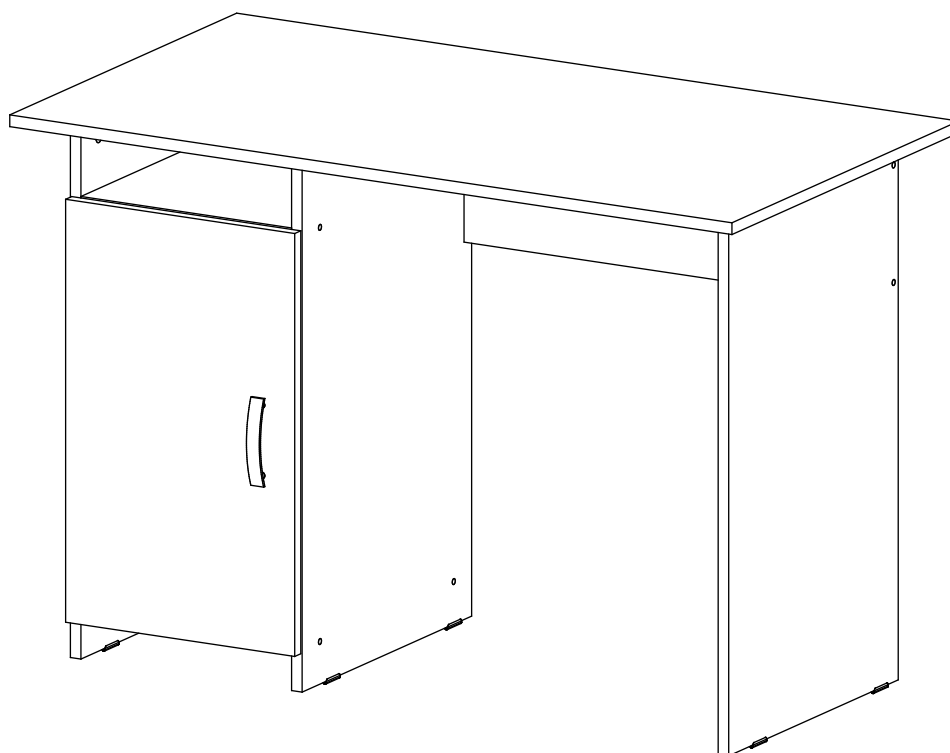

СТОЛ

«Милан-8»

инструкция по сборке