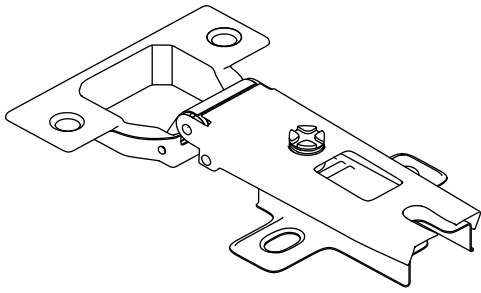

Обращаем Ваше внимание на то, что продукция фабрики Мастер продаётся только в оригинальной упаковке с логотипом MF Master. Остерегайтесь подделок!

Сборка стола «Милан-8»

- ⓪10 - Столешница (1097x597x16) - 1шт
- ⓪20 - Бок стола (734x446x16) - 1шт
- ⓪123 - Бок тумбы левый (734x446x16) - 1шт
- ⓪124 - Бок тумбы правый (734x446x16) - 1шт
- ⓪030 - Царга (632x220x16) - 1шт
- ⓪080 - Горизонт (320x446x16) - 2шт
- ⓪150 - Э/С ДВП (576x348x16) - 1шт

18.1

2x

14.1

1x

1:1

1

12x

2