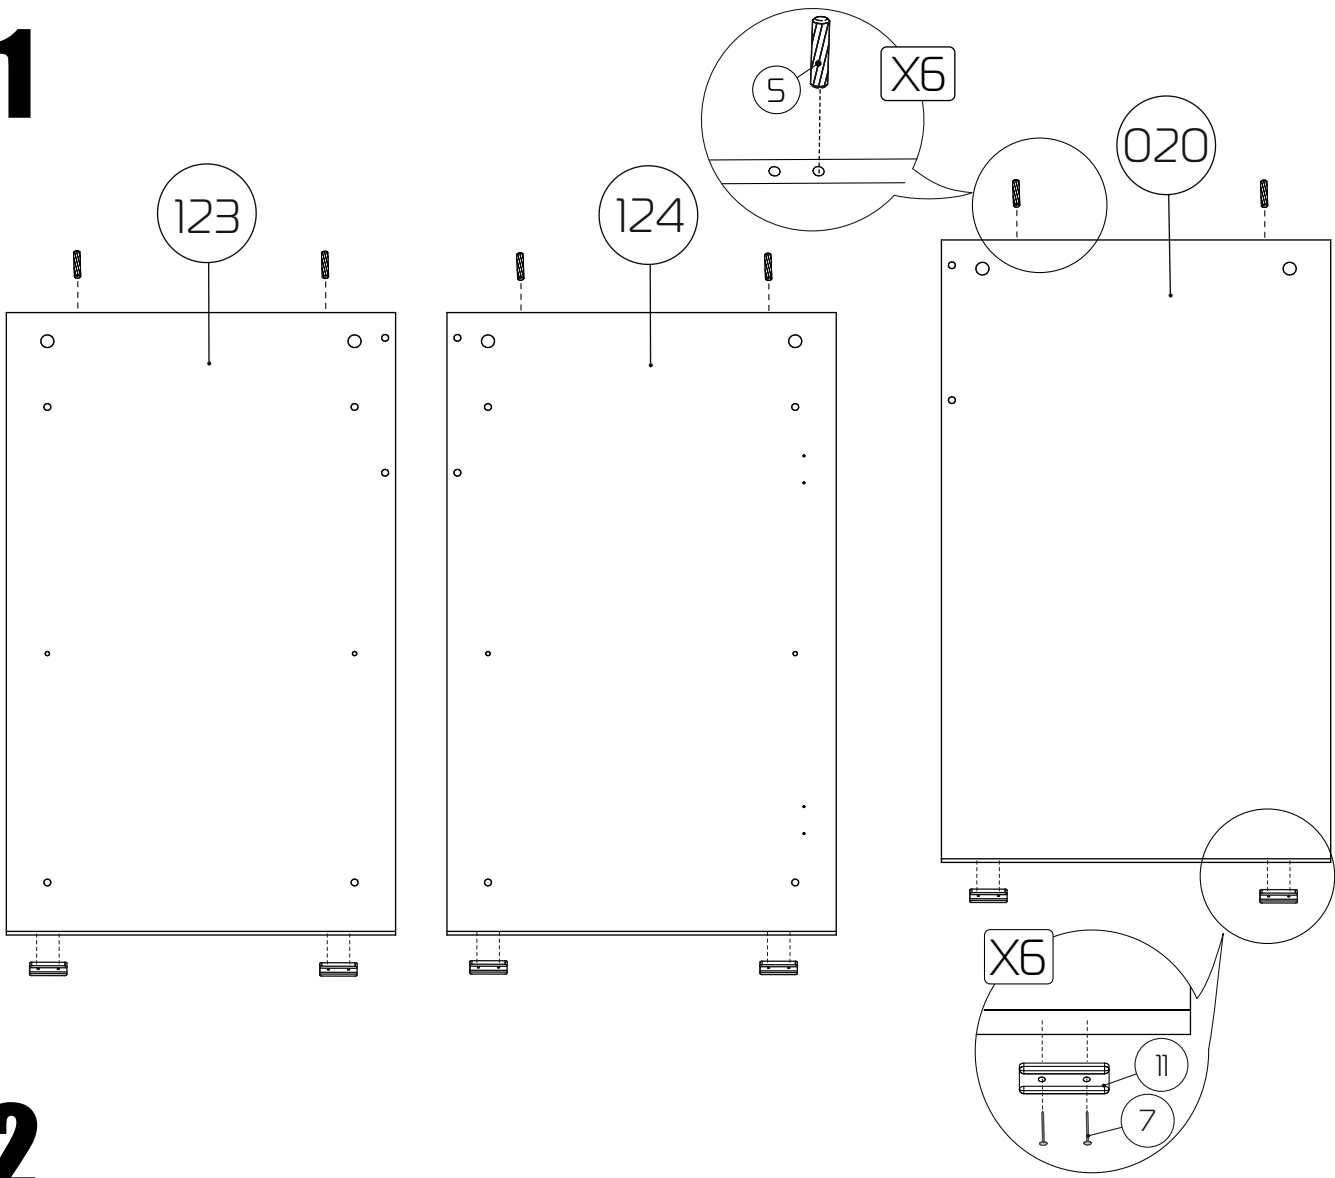

1x

11

6x

13.4

2x

50

2x

1

2

3

5a

Сборка левостороннего стола

5b

Сборка правостороннего стола

6a

6b

7a

7b

8a

8b

Сборка двери и
полки для
стола "Милан-1"

100 - Дверь (576x348x16) x 1 шт

081 - Полка вкладная (320x446x16) x 1 шт

9