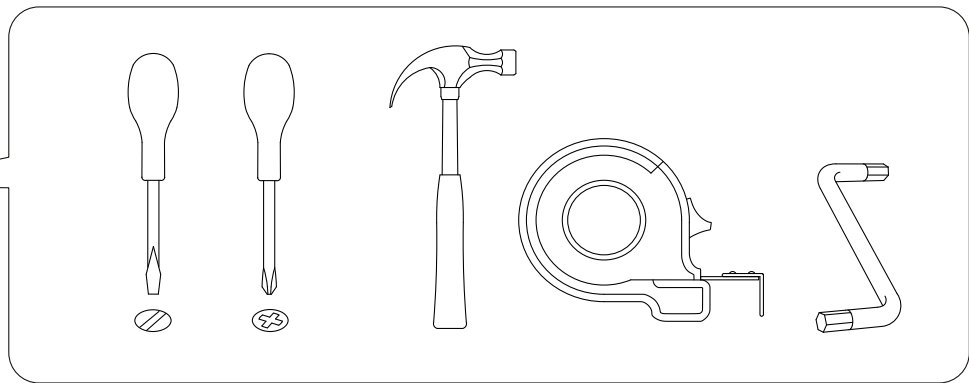

СТОЛ

«Милан-8»

инструкция по сборке

Перед сборкой:

60 мин.

- Проверьте внешний вид и целостность деталей в упаковке.
Претензии по их повреждению принимаются только при отсутствии следов сборки на деталях.
- Сохраните упаковку и паспорт изделия до окончания сборки.
При выявлении в процессе сборки брака и некомплектности изделия для оформления претензии необходимо предоставить информацию с этикетки и паспорта изделия.
- Проверьте количество деталей и фурнитуры по перечню.
Предприятие - изготовитель оставляет за собой право вносить конструктивные изменения в изделие, заменять фурнитуру и метизы на аналогичные. При недокомплекте или поломке детали обратитесь в магазин для её замены.
- Соблюдайте порядок сборки, приводимый в данной инструкции.
При несоблюдении инструкций по сборке и эксплуатации с компании - производителя снимаются гарантийные обязательства.

Обращаем Ваше внимание на то, что продукция фабрики Мастер продаётся только в оригинальной упаковке с логотипом MF Master. Остерегайтесь подделок!

Сборка стола «Милан-8»

- ⓪10 - Столешница (1097x597x16) - 1шт
- ⓪20 - Бок стола (734x446x16) - 1шт
- ⓪123 - Бок тумбы левый (734x446x16) - 1шт
- ⓪124 - Бок тумбы правый (734x446x16) - 1шт
- ⓪030 - Царга (632x220x16) - 1шт
- ⓪080 - Горизонт (320x446x16) - 2шт
- ⓪150 - Э/С ДВП (576x348x16) - 1шт

18.1

2x

14.1

1x

1:1

1

12x

2