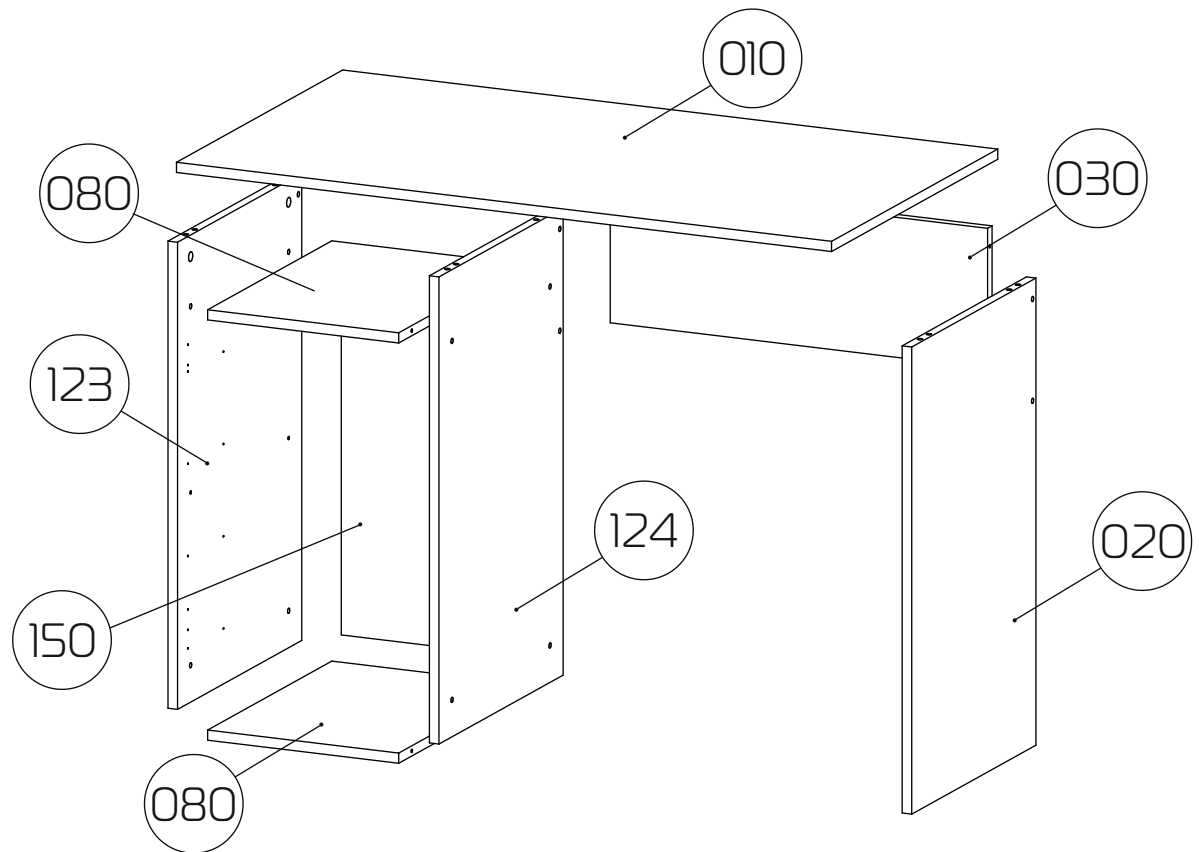

СТОЛ

«Милан-8»

инструкция по сборке

Перед сборкой:

60 мин.

- Проверьте внешний вид и целостность деталей в упаковке.
Претензии по их повреждению принимаются только при отсутствии следов сборки на деталях.
- Сохраните упаковку и паспорт изделия до окончания сборки.
При выявлении в процессе сборки брака и некомплектности изделия для оформления претензии необходимо предоставить информацию с этикетки и паспорта изделия.
- Проверьте количество деталей и фурнитуры по перечню.
Предприятие - изготовитель оставляет за собой право вносить конструктивные изменения в изделие, заменять фурнитуру и метизы на аналогичные. При недокомплекте или поломке детали обратитесь в магазин для её замены.
- Соблюдайте порядок сборки, приводимый в данной инструкции.
При несоблюдении инструкций по сборке и эксплуатации с компании - производителя снимаются гарантийные обязательства.

Обращаем Ваше внимание на то, что продукция фабрики Мастер продаётся только в оригинальной упаковке с логотипом MF Master. Остерегайтесь подделок!

Сборка стола «Милан-8»

- ⓪10 - Столешница (1097x597x16) - 1шт
- ⓪20 - Бок стола (734x446x16) - 1шт
- ⓪123 - Бок тумбы левый (734x446x16) - 1шт
- ⓪124 - Бок тумбы правый (734x446x16) - 1шт
- ⓪030 - Царга (632x220x16) - 1шт
- ⓪080 - Горизонт (320x446x16) - 2шт
- ⓪150 - Э/С ДВП (576x348x16) - 1шт

7a

7b

8a

8b

Сборка двери и
полки для
стола "Милан-1"

100 - Дверь (576x348x16) x 1 шт

081 - Полка вкладная (320x446x16) x 1 шт

9