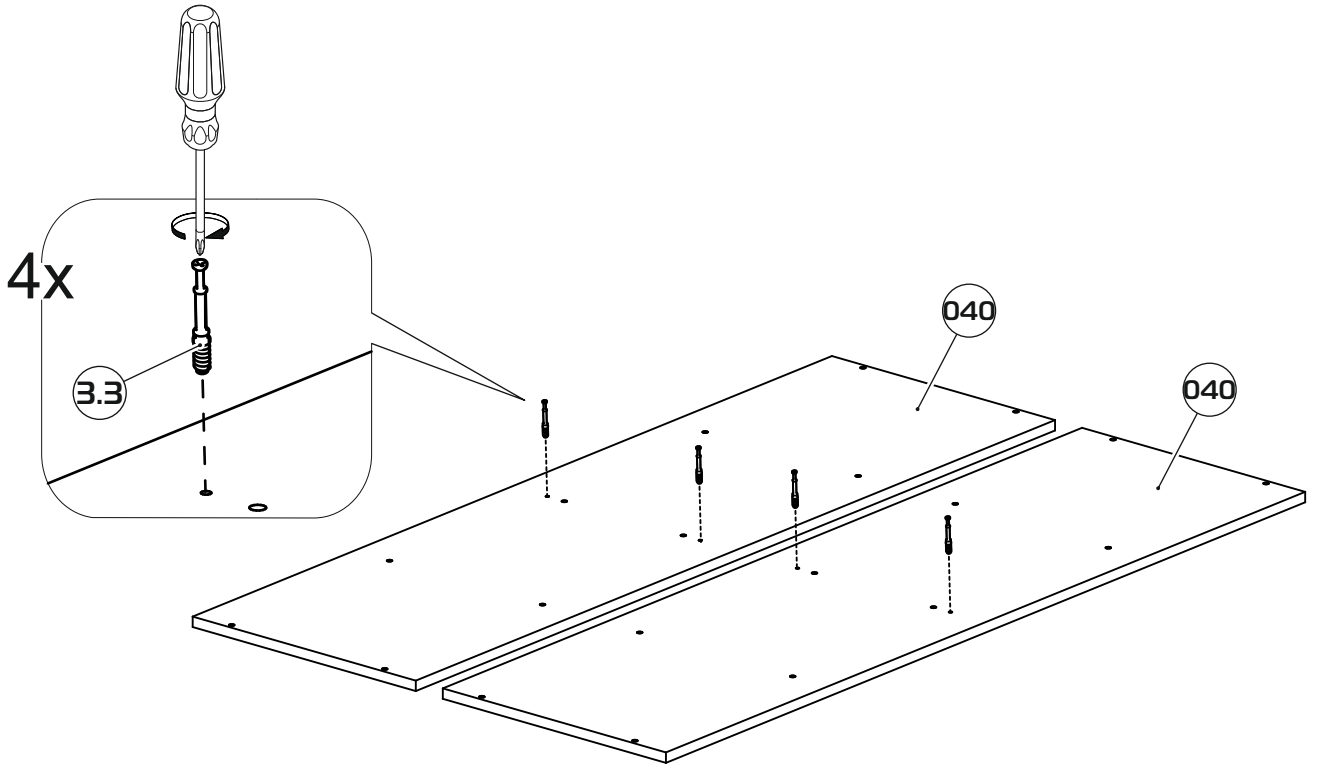

ПРАЙМ-41

PRAIM-41

30-45 min

PH2

040 1434x420x16 (x2)

071 338x420x16 (x2)

080 338x420x16 (x2)

085 338x420x16 (x1)

094 1428x358x3 (x1)

1:1

1

2

3

4

5

6