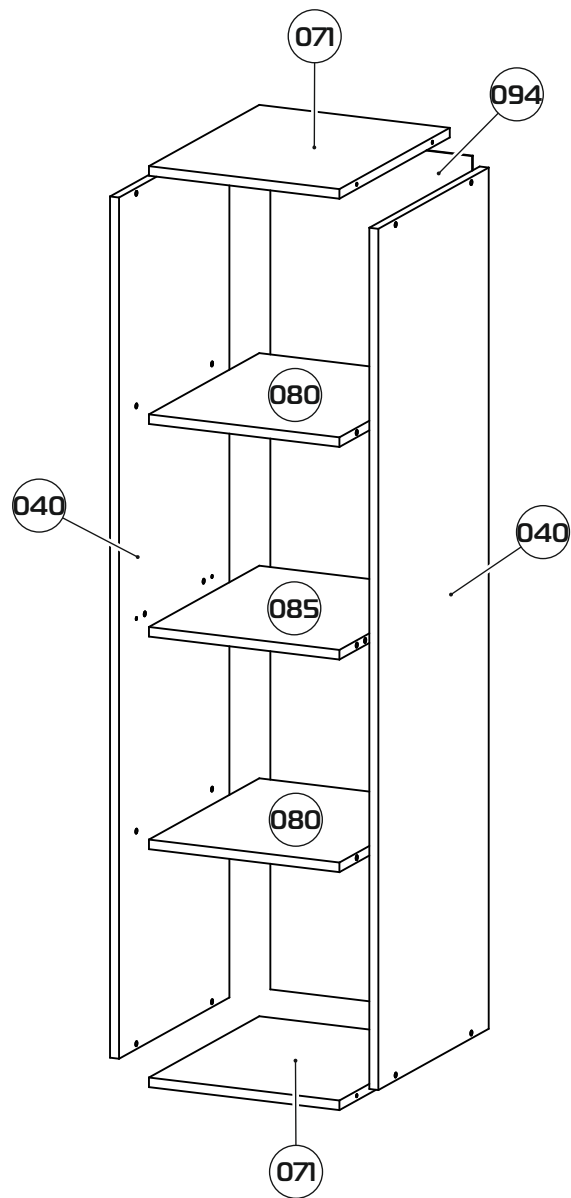

ПРАЙМ-41

PRAIM-41

30-45 min

PH2

040 1434x420x16 (x2)

071 338x420x16 (x2)

080 338x420x16 (x2)

085 338x420x16 (x1)

094 1428x358x3 (x1)

1:1

1

2

3

4

5

6

7"а" - стеллаж

7"b" - тумба напольная

7"С" - ПОЛКА НАВЕСНАЯ

"a"

"b"

"c"