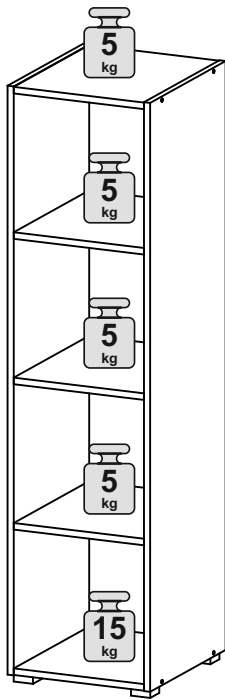

ПРАЙМ-41

PRAIM-41

30-45 min

PH2

040 1434x420x16 (x2)

071 338x420x16 (x2)

080 338x420x16 (x2)

085 338x420x16 (x1)

094 1428x358x3 (x1)

1:1

1

2

3

4

5

6

7"а" - стеллаж

7"b" - тумба напольная

7"С" - ПОЛКА НАВЕСНАЯ

"a"

"b"

"c"